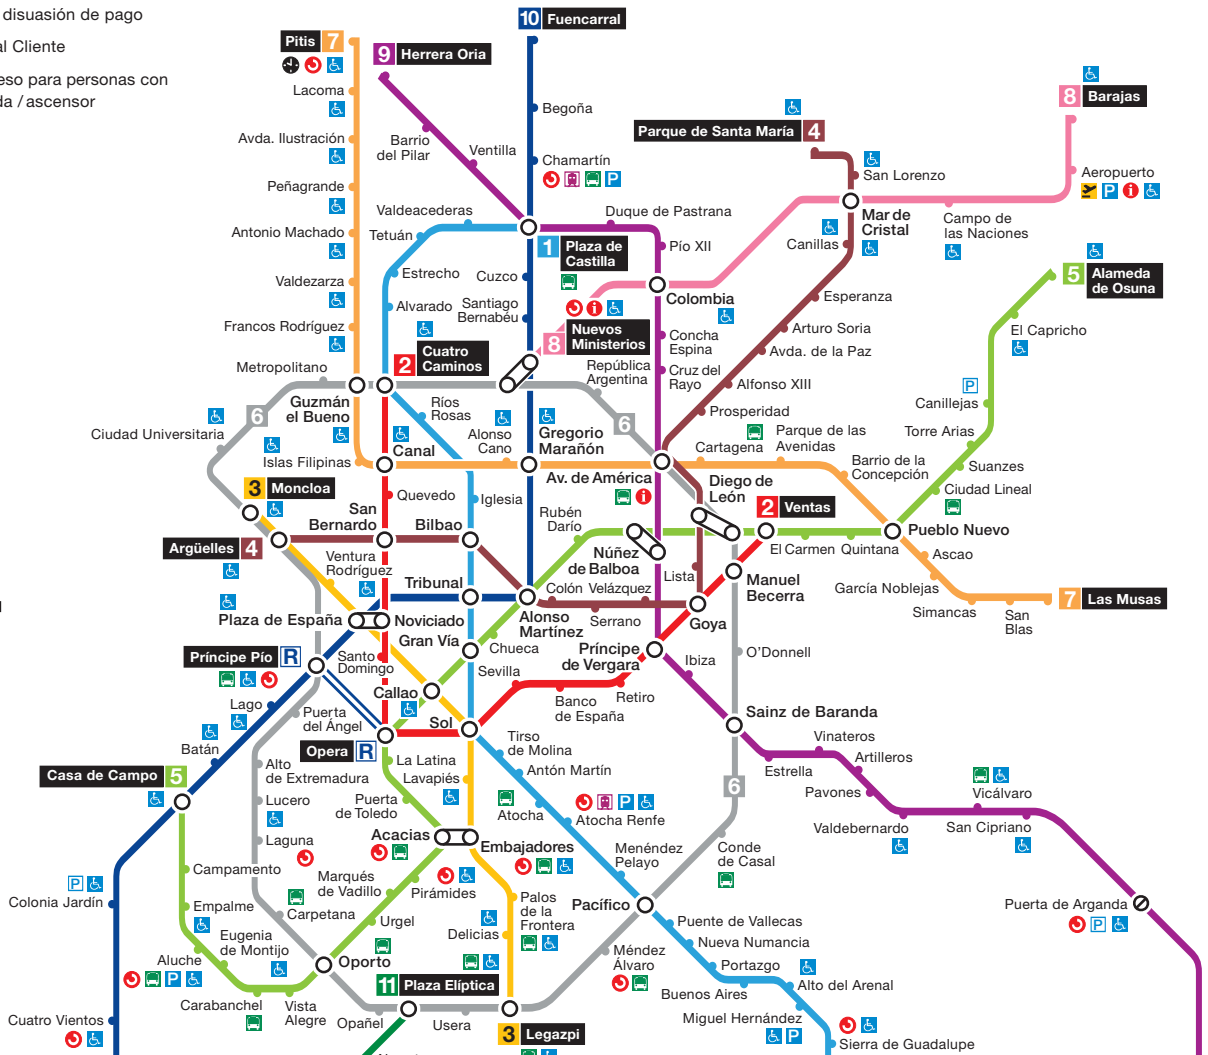

simbología

- Estación con horario restringido
- Transbordo corto entre líneas de Metro
- Transbordo largo entre líneas de Metro
- Cambio de tren
- Estación Cercanías-RENFE
- Estación de ferrocarril de largo recorrido
- Terminal de autobús interurbano
- Aeropuerto Madrid-Barajas
- Aparcamiento de disuasión gratuito
- Aparcamiento de disuasión de pago
- Centro atención al Cliente
- Estación con acceso para personas con movilidad reducida / ascensor

zona B1 zona B2 zona B3
Cambio tarifario

CONSEJERÍA DE TRANSPORTES
E INFRAESTRUCTURAS
Comunidad de Madrid

líneas de Metro

- 1 Plaza de Castilla / Congosto
- 2 Ventas / Cuatro Caminos
- 8 Nuevos Ministerios / Barajas
- 3 Legazpi / Moncloa
- 4 Argüelles / Parque de Santa María
- 9 Herrera Oria / Arganda del Rey
- 5 Alameda de Osuna / Casa de Campo
- 6 Circular
- 10 Fuencarral / Puerta del Sur
- 11 Plaza Elíptica / Pan Bendito
- 12 MetroSur
- 7 Las Musas / Pitis
- R Ópera / Príncipe Pio

MetroSur

TFM